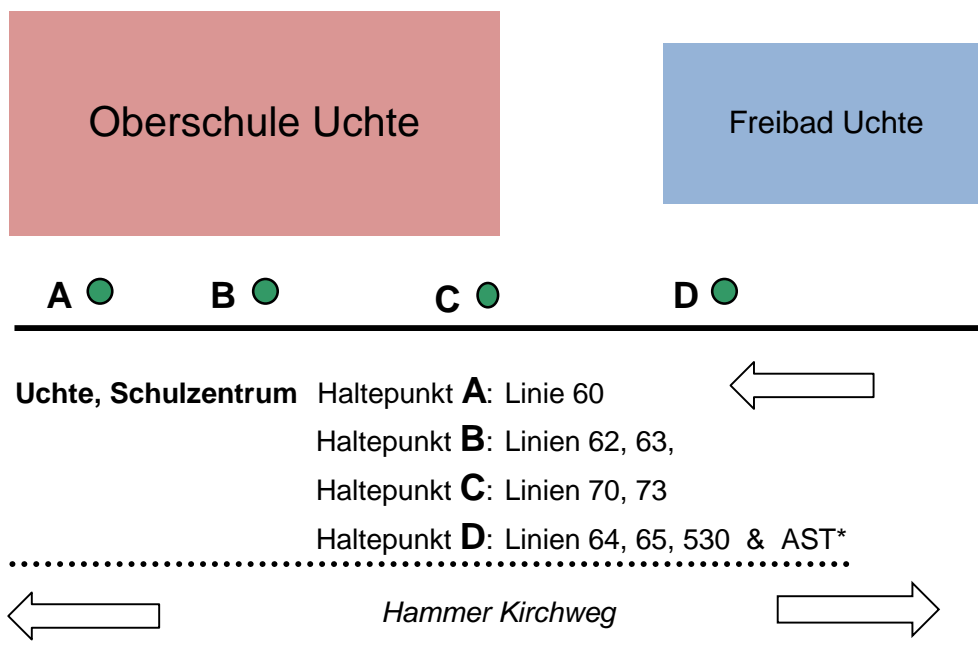

Zentrale Bushaltestellen in Uchte

1) Abfahrtspositionen ab Uchte, Schulzentrum

* AST: Abfahrtsposition für das Anruf-Sammeltaxi im Flecken Uchte

2) Abfahrtspositionen ab Uchte, ZOB

Uchte, ZOB
 Haltepunkt **A**: Linie 70
 Haltepunkt **B**: Linie 60
 Haltepunkt **C**: Linien 64, 65 & AST*
 Haltepunkt **D**: Linien 62, 63 und 530