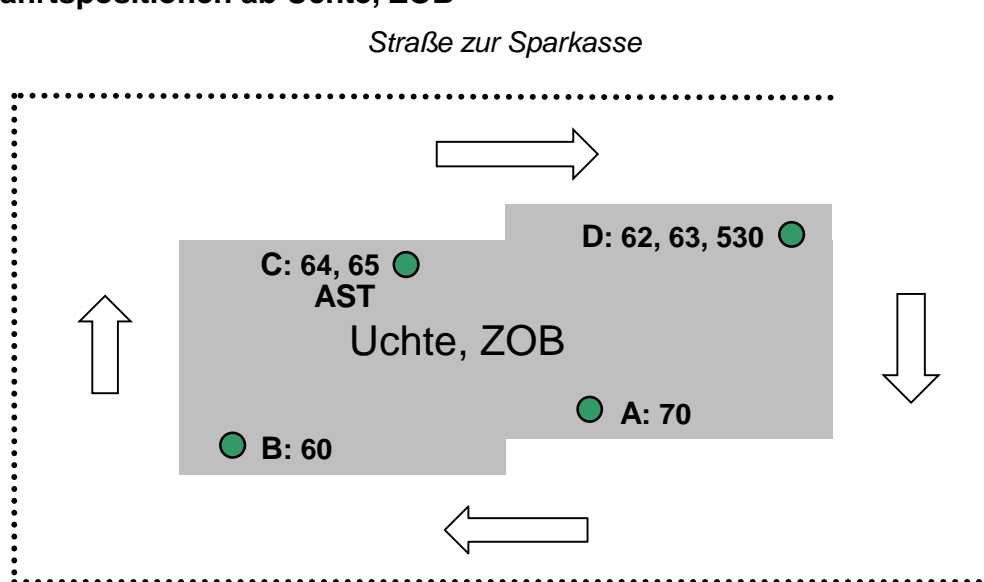

Zentrale Bushaltestellen in Uchte

1) Abfahrtspositionen ab Uchte, Schulzentrum

* AST: Abfahrtsposition für das Anruf-Sammeltaxi im Flecken Uchte

2) Abfahrtspositionen ab Uchte, ZOB

Uchte, ZOB
 Haltepunkt **A**: Linie 70
 Haltepunkt **B**: Linie 60
 Haltepunkt **C**: Linien 64, 65 & AST*
 Haltepunkt **D**: Linien 62, 63 und 530