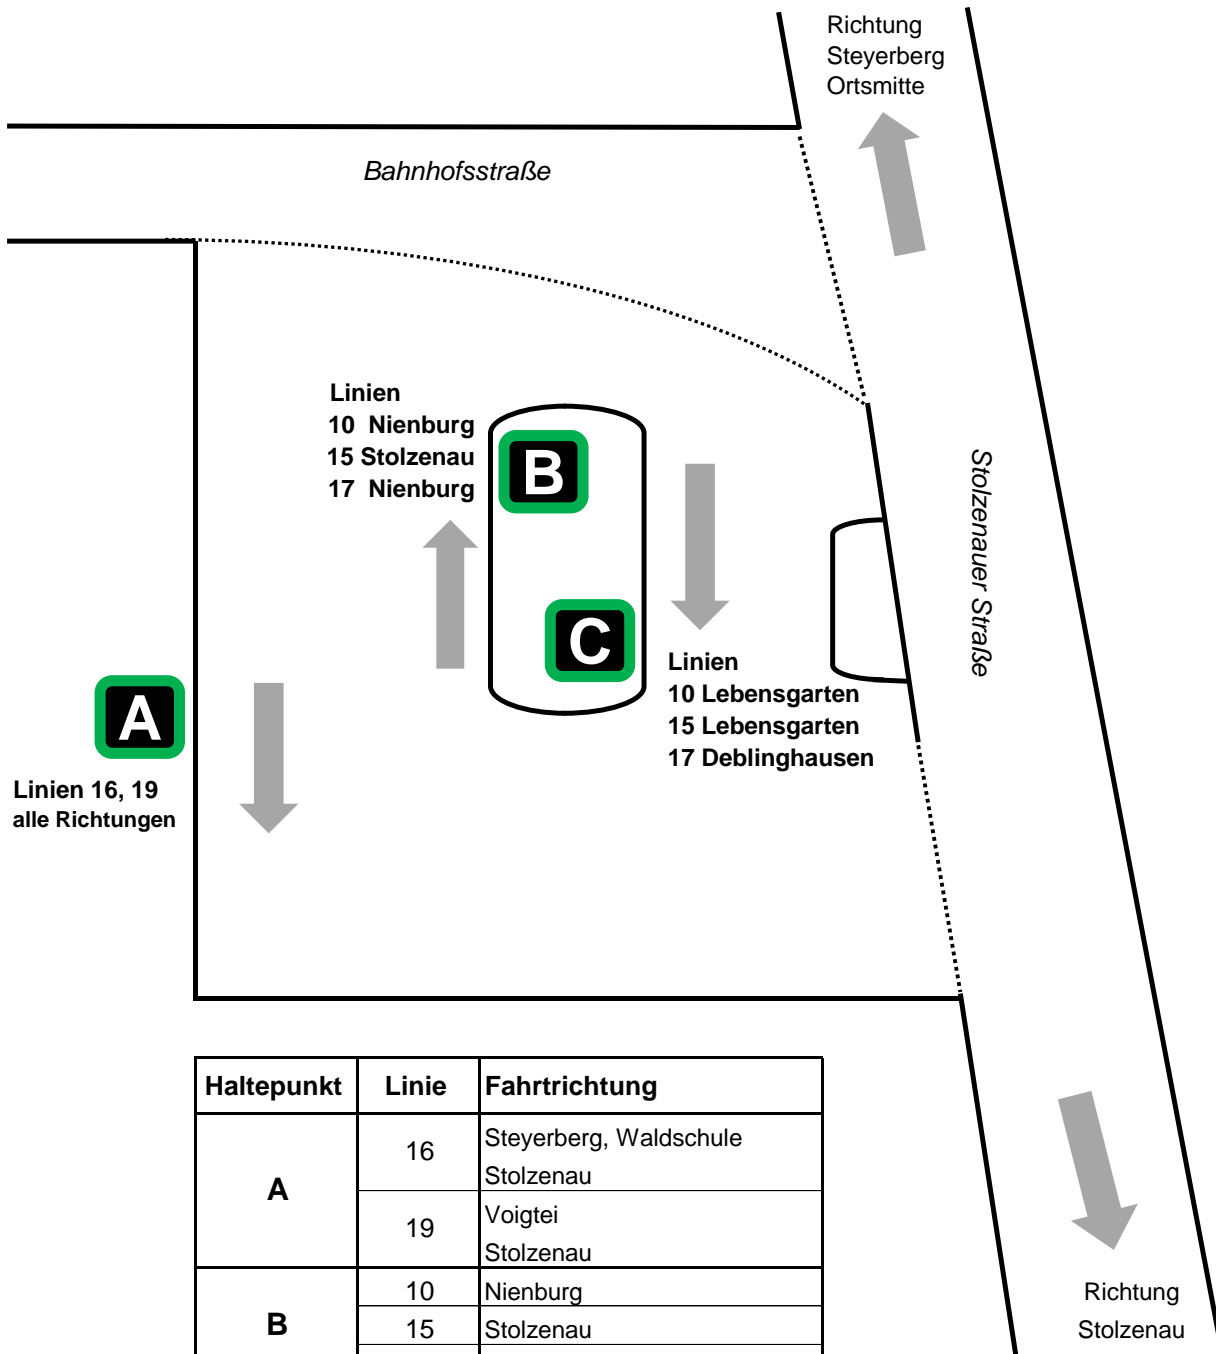

Abfahrtspositionen Steyerberg, ZOB

Haltepunkt	Linie	Fahrtrichtung
A	16	Steyerberg, Waldschule Stolzenau
	19	Voigtei Stolzenau
B	10	Nienburg
	15	Stolzenau
	17	Nienburg
C	10	Steyerberg, Lebensgarten
	15	Steyerberg, Lebensgarten
	17	Düdinghausen