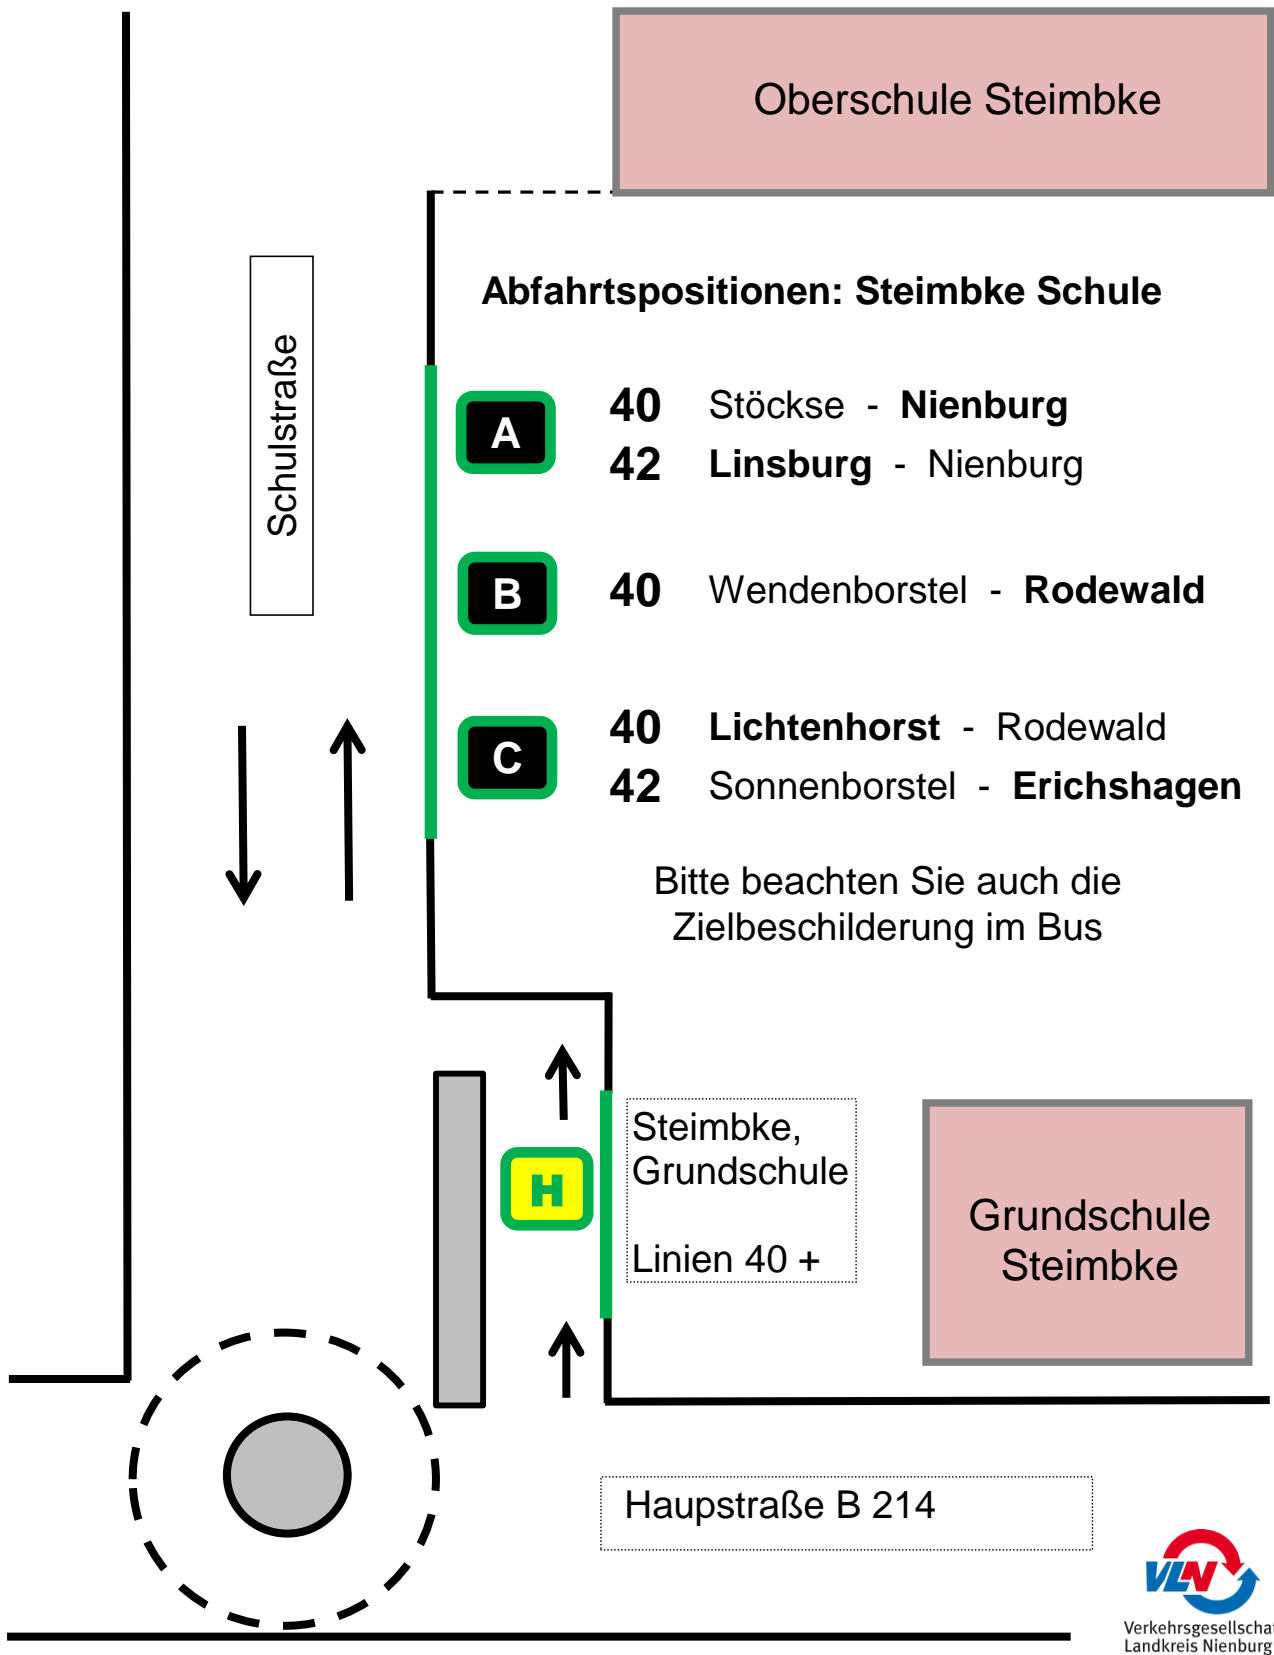

Bushaltestelle Steimbke, Schule

weitere Infos unter www.vln-nienburg.de oder 05021 / 66011