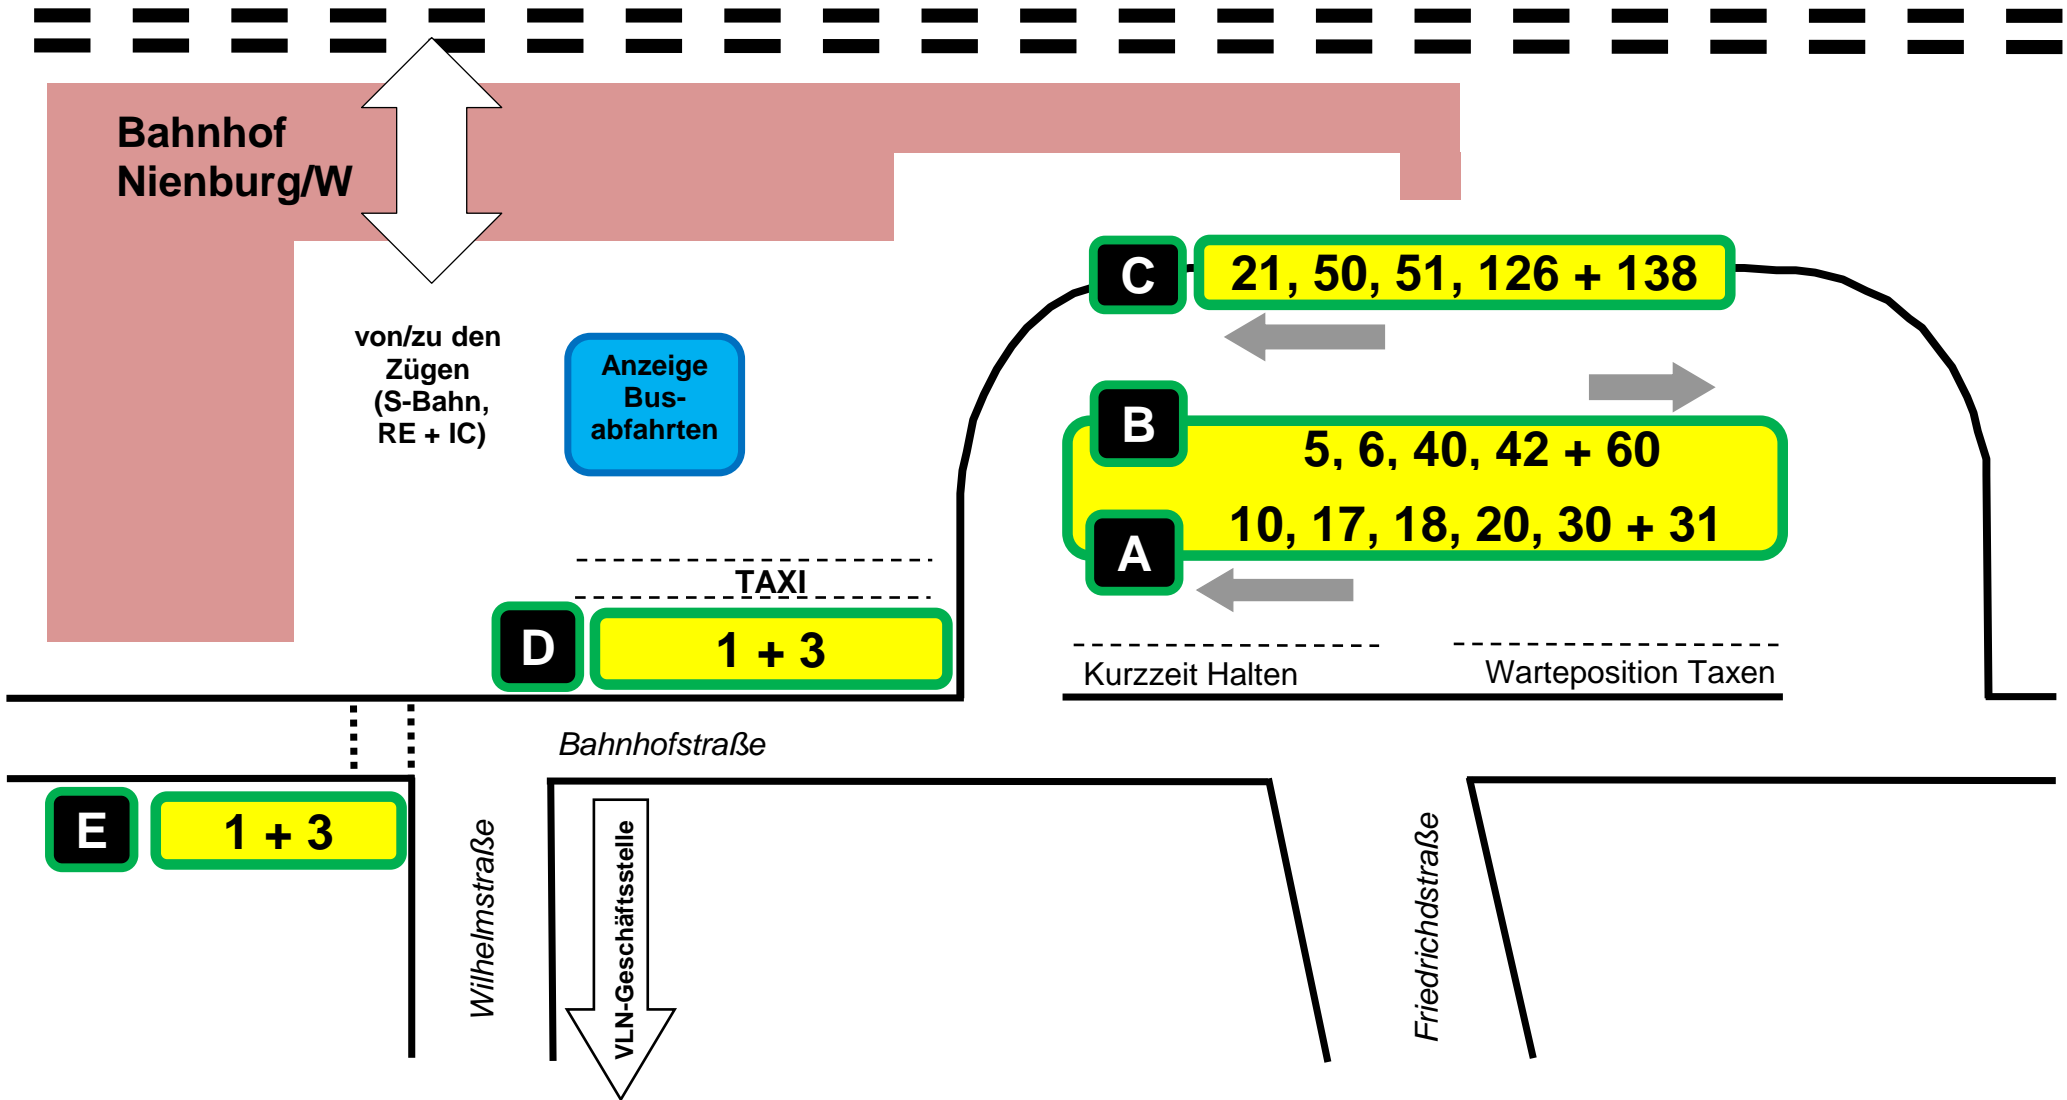

Übersichtsplan Bushaltestelle Nienburg/W, Bahnhof

weitere Informationen erhalten Sie bei der **Verkehrsgesellschaft Landkreis Nienburg mbH (VLN)**

in der

Wilhelmstraße 30
31582 Nienburg

Mo - Do: 7:30 - 16:00 Uhr

Fr: 7:30 - 15:00 Uhr

weitere Infos unter www.vln-nienburg.de oder Telefon 05021/66011