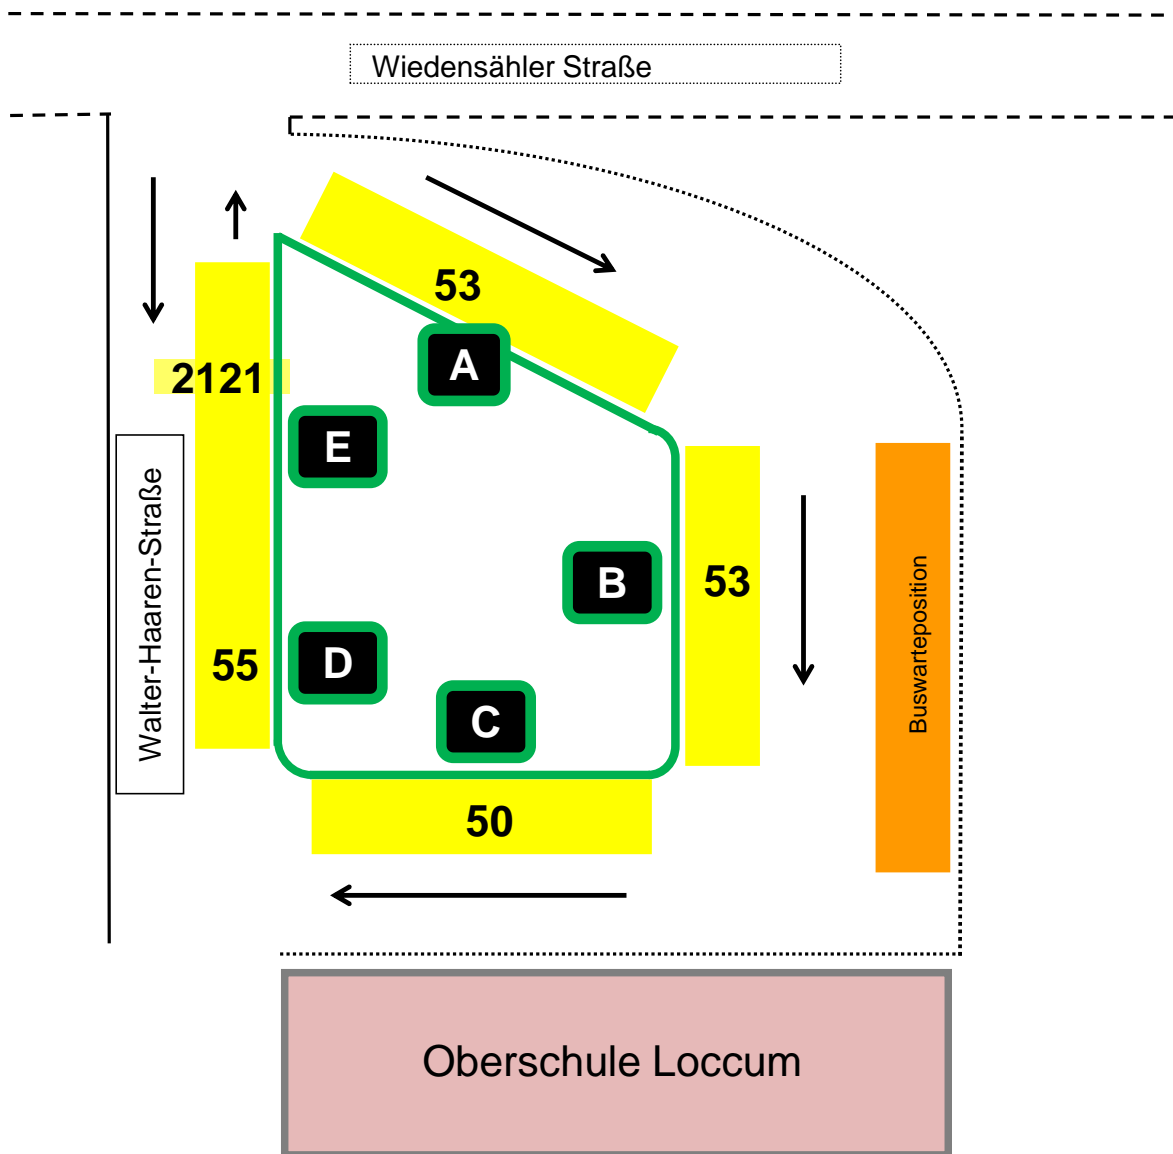

Bushaltestelle Loccum, Schule

Abfahrtspositionen

- A: Linie **53**
- B: Linie **53**
- C: Linie **50**
- D: Linie **55**
- E: Linie **2121**

Richtung

- Rehburg
- Stolzenau
- Nienburg / Winzlar
- Stadtverkehr Rehburg-Loccum
- Stadthagen