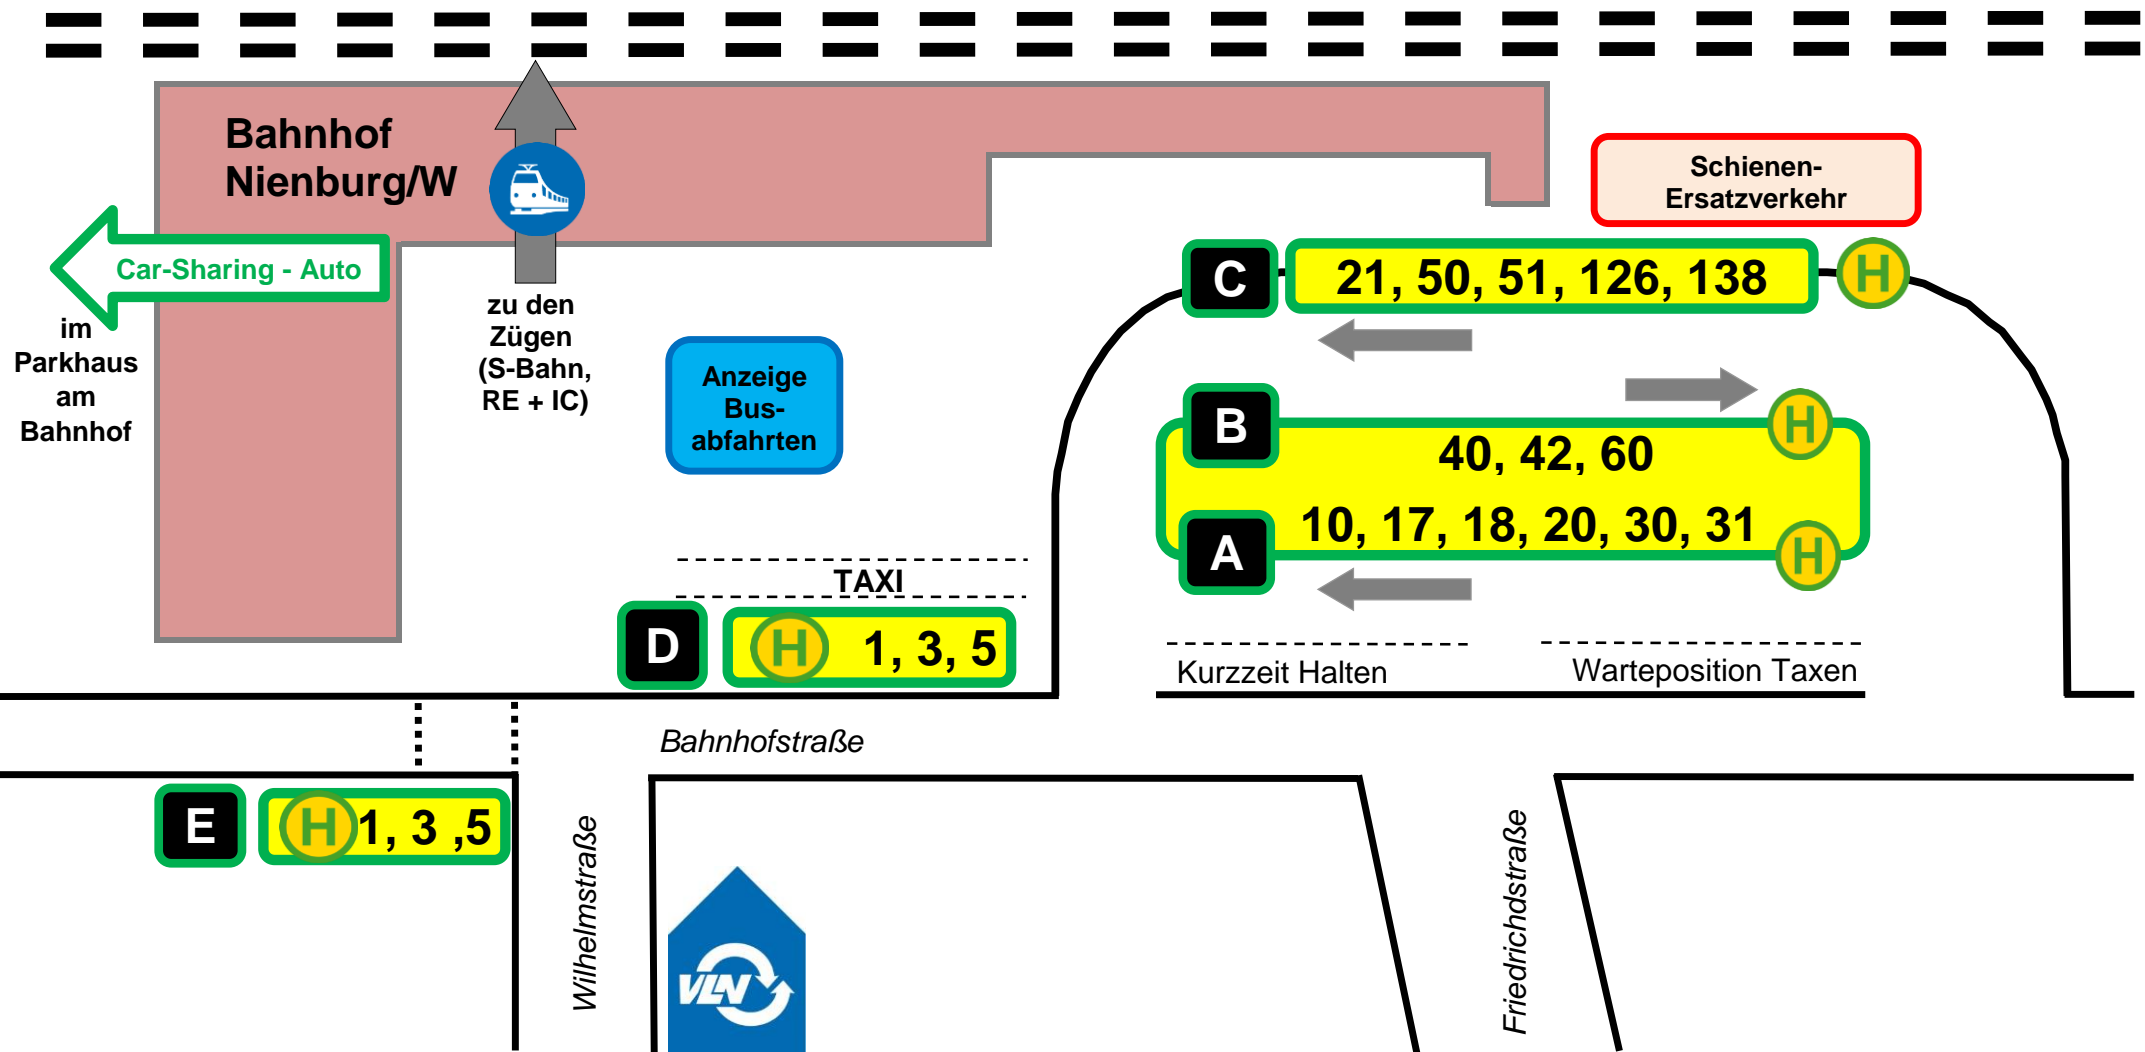

Übersichtsplan Bushaltestelle Nienburg/W, Bahnhof

weitere Informationen erhalten Sie bei der **Verkehrsgesellschaft Landkreis Nienburg mbH (VLN)**
in der Wilhelmstraße 30 Mo - Do: 7:30 - 16:00 Uhr
31582 Nienburg Fr: 7:30 - 15:00 Uhr