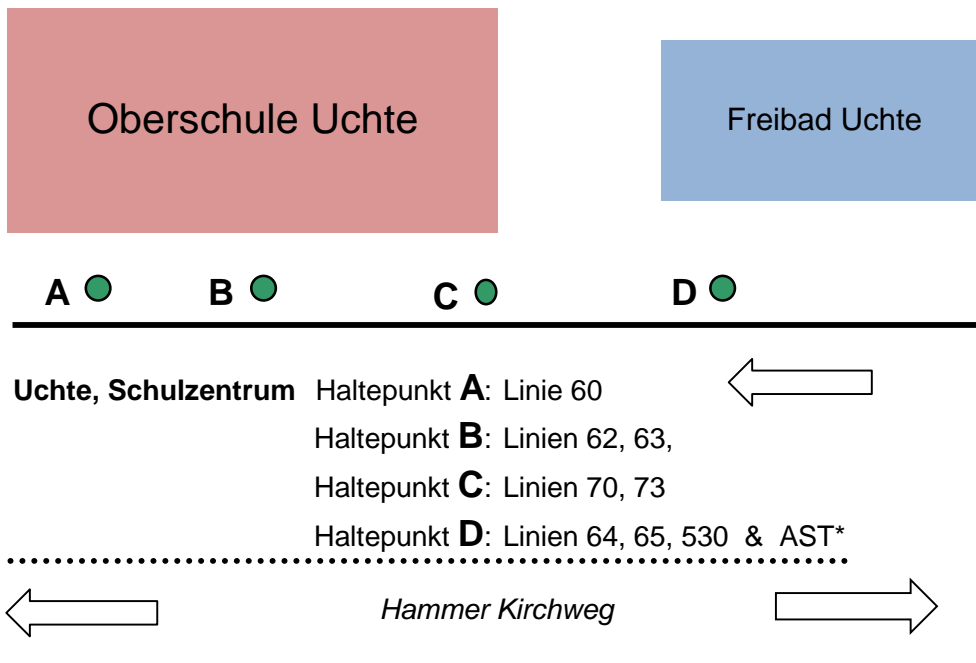

Zentrale Bushaltestellen in Uchte

1) Abfahrtspositionen ab Uchte, Schulzentrum

* AST: Abfahrtsposition für das Anruf-Sammeltaxi im Flecken Uchte

2) Abfahrtspositionen ab Uchte, ZOB

Uchte, ZOB Haltepunkt **A**: Linie 70

 Haltepunkt **B**: Linie 60

 Haltepunkt **C**: Linien 64, 65 & AST*

 Haltepunkt **D**: Linien 62, 63 und 530

Verkehrsservice
Landkreis Nienburg/Weser

weitere Infos unter www.vln-nienburg.de oder Telefon 05021 / 66011