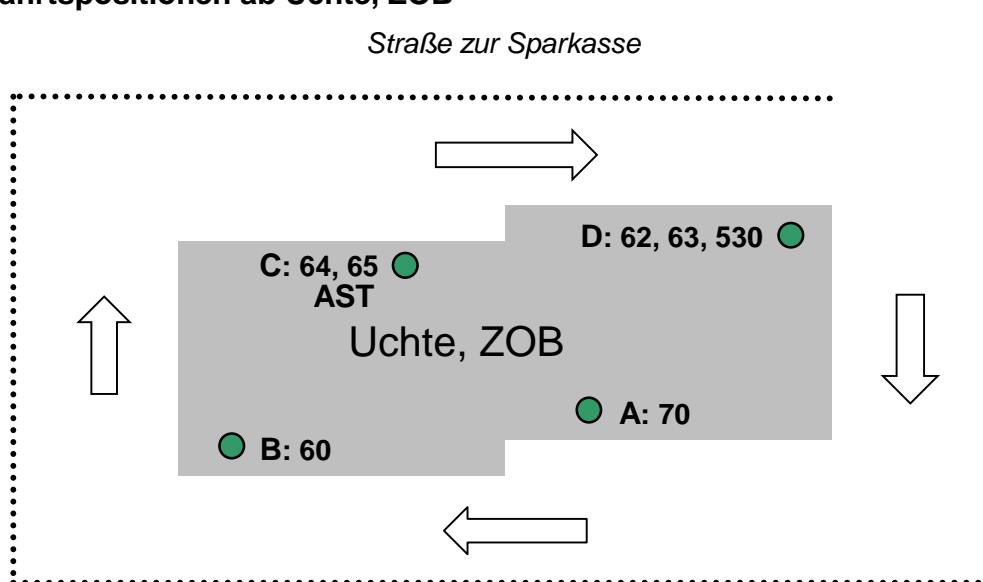

Zentrale Bushaltestellen in Uchte

1) Abfahrtspositionen ab Uchte, Schulzentrum

* AST: Abfahrtsposition für das Anruf-Sammeltaxi im Flecken Uchte

2) Abfahrtspositionen ab Uchte, ZOB

Uchte, ZOB Haltepunkt **A**: Linie 70