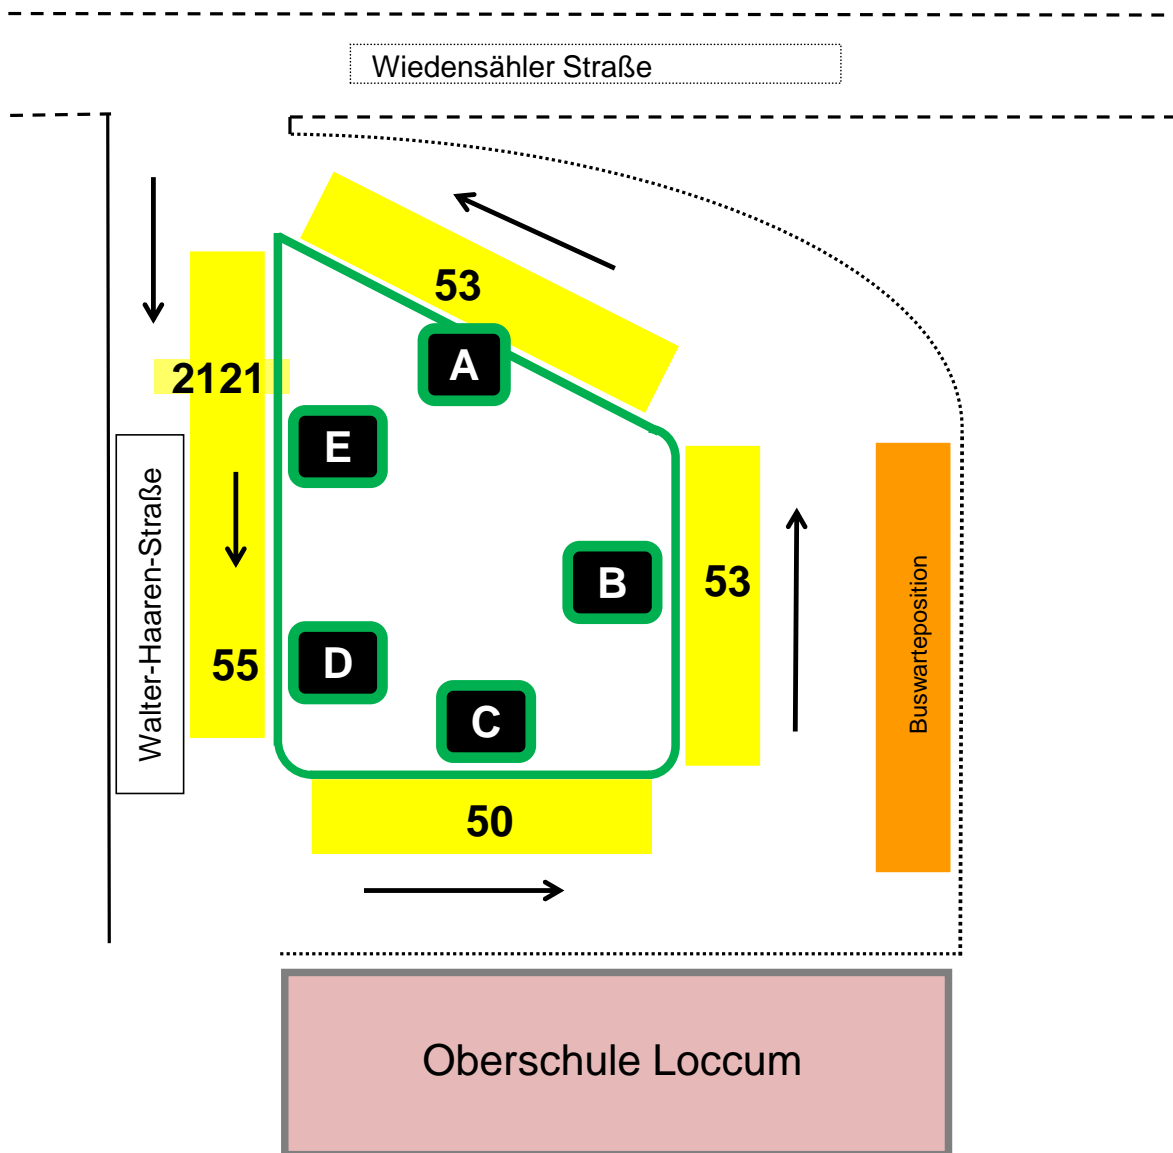

# Bushaltestelle Loccum, Schule

## Abfahrtspositionen

- A: Linie **53**
- B: Linie **53**
- C: Linie **50**
- D: Linie **55**
- E: Linie **2121**

## Richtung

- Rehburg
- Stolzenau
- Nienburg / Winzlar
- Stadtverkehr Rehburg-Loccum
- Stadthagen

*Bitte beachten Sie auch die Zielbeschilderung am Bus*

**Verkehrsservice**  
Landkreis Nienburg/Weser

**weitere Infos unter [www.vln-nienburg.de](http://www.vln-nienburg.de) oder 05021 / 66011**